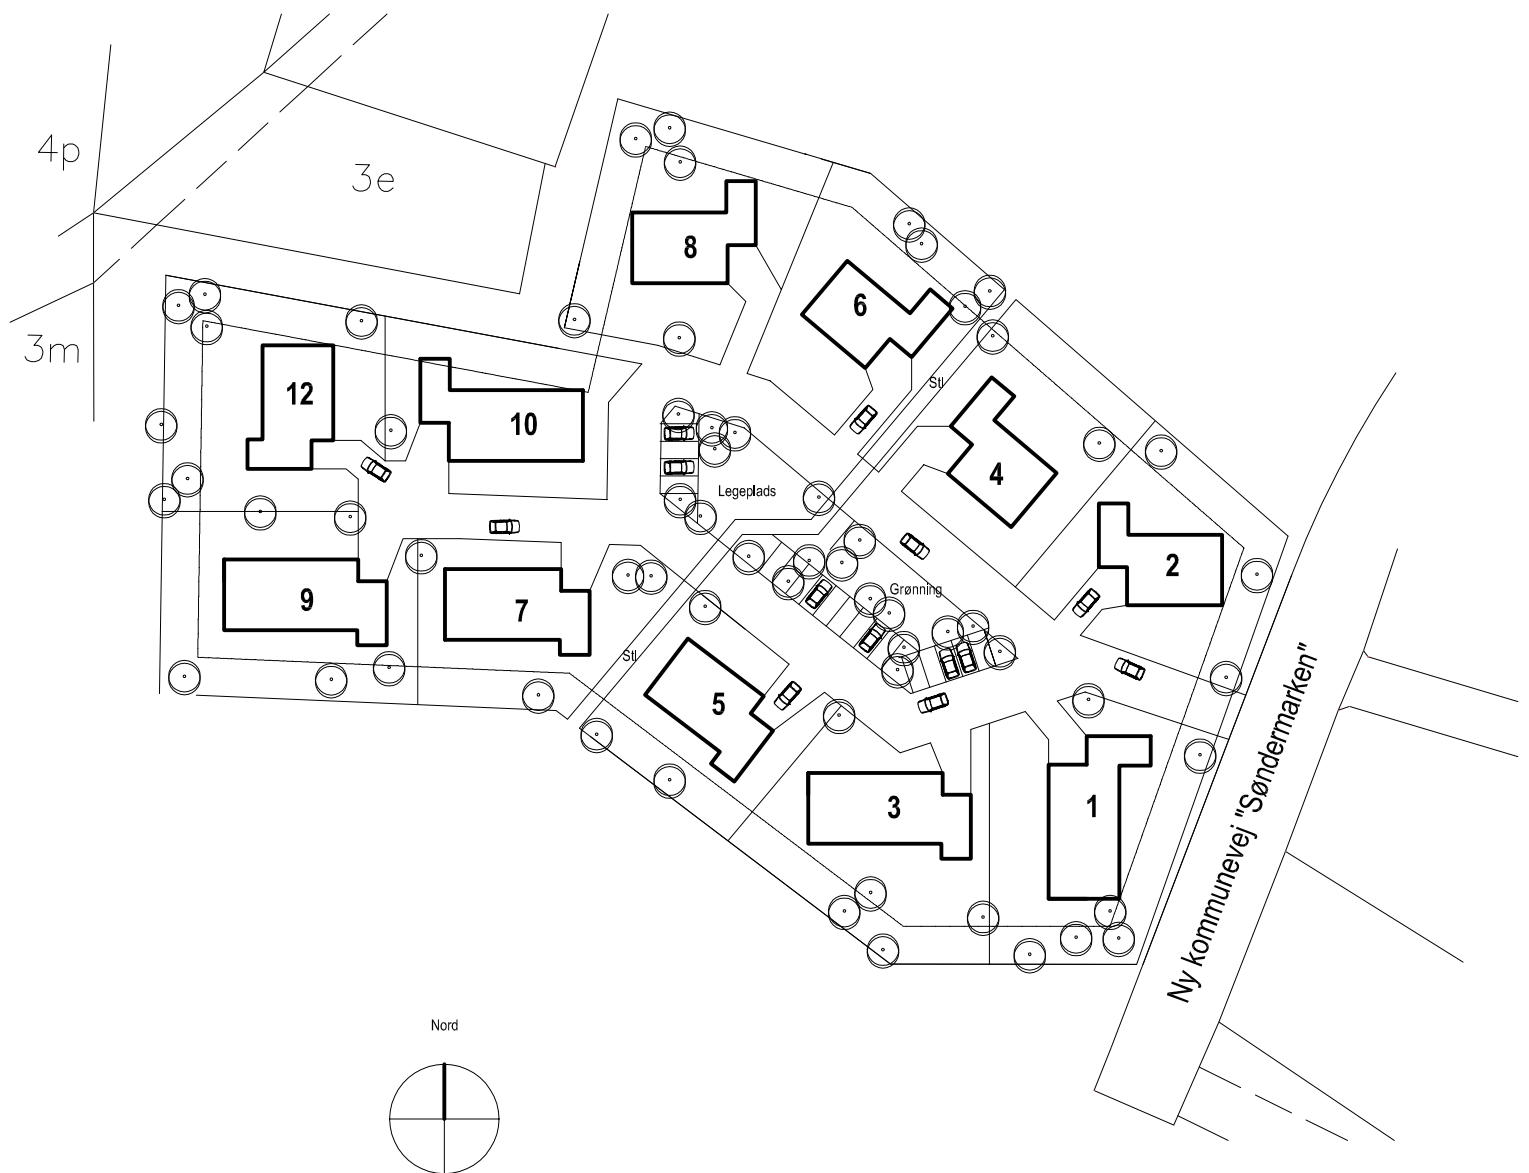

Nyt boligområde ved Skærbæk Ringvej

Beliggenhedsplan mål 1:1000

Nyt boligområde ved Søndermarken i Nørre Aaby - delområde 2

Beliggenhedsplan mål 1:1000