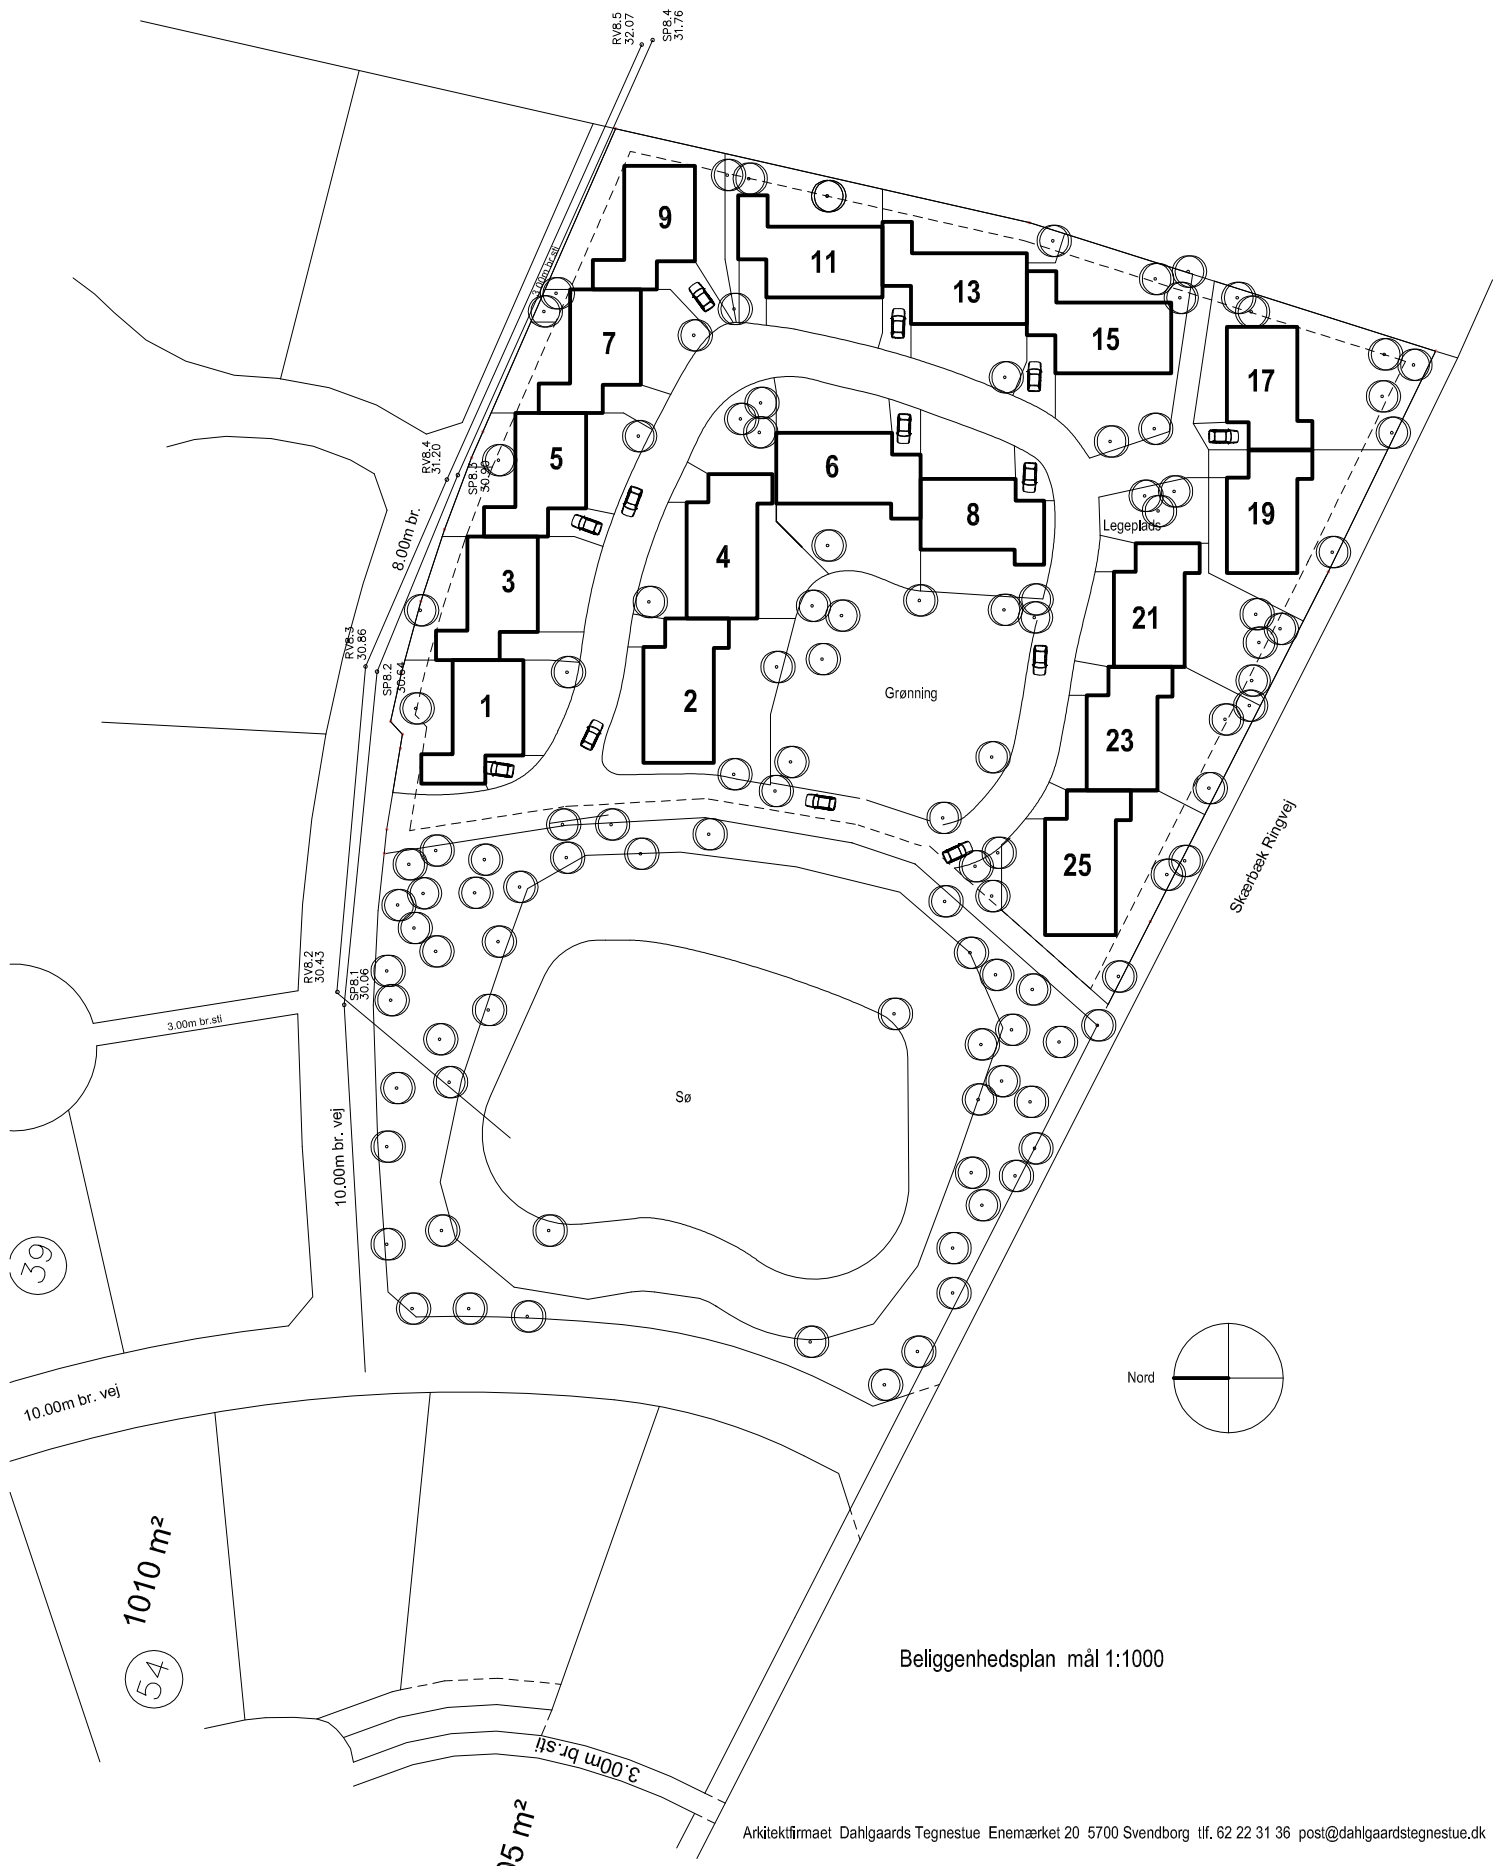

Nyt boligområde ved Skærbæk Ringvej

Beliggenhedsplan mål 1:1000

Nyt boligområde ved Søndermarken i Nørre Aaby - delområde 2

Beliggenhedsplan mål 1:1000